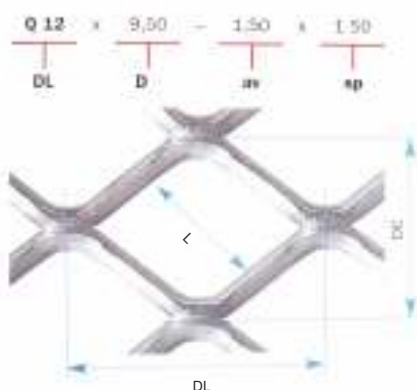

Ламарина разпъната студено валцувана на лист квадратна

КОД:

318

код Екотерм	ВИД	DL мм голям диагонал	DC мм малък диагонал	av мм изместване	sp мм дебелина	тегло кг/м ²	максимална широчина на листа (по заявка) DL мм	материали
318	ТироSQ	40	30	3	2,5	4,00	1000-2000	стомана

Означение на мрежата

Легенда

- Q = квадрат = DL
- DL = голям диагонал
- DC = малък диагонал
- av = изместване
- sp = дебелина
- L = страна