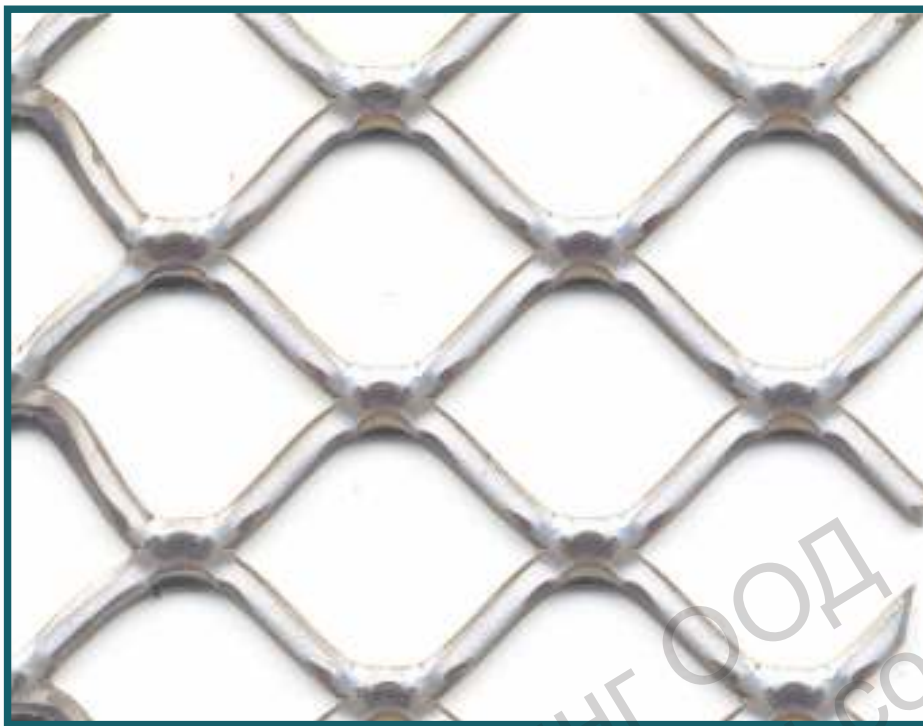

Ламарина разпъната студено валцувана на лист квадратна

КОД:

318

код Екотерм	ВИД	DL мм голям диагонал	DC мм малък диагонал	av мм изместване	sp мм дебелина	тегло кг/м ²	максимална широчина на листа (по заявка) DL мм	материали
318	ТироSQ	40	30	3	2,5	4,00	1000-2000	стомана

Означение на мрежата

Легенда

- Q = квадрат = DL
- DL = голям диагонал
- DC = малък диагонал
- av = изместване
- sp = дебелина
- L = страна